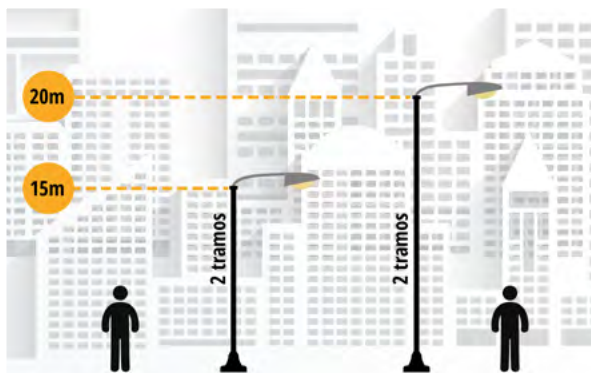

CÁMARA 15/20

Características geométricas · Caracteristiques geometriques · Geometric characteristics

* Las medidas pueden variar según países.
 Les mesures peuvent varier selon pays.
 Measurements may vary according to countries.

Ref.

Ref.	mm	mm	mm	mm	mm	mm	f x g (mm ²)	(*) mm	MxL
CCTV-15/20 - 15 - 110	15000	110	290	170	110	14330	65 x 74	350	27 x 1000
CCTV-15/20 - 16 - 110	16000	110	302	170	110	15330	65 x 74	350	27 x 1000
CCTV-15/20 - 18 - 110	18000	110	326	170	110	17330	65 x 74	350	27 x 1000
CCTV-15/20 - 20 - 110	20000	110	350	170	110	19330	65 x 74	550	27 x 1000