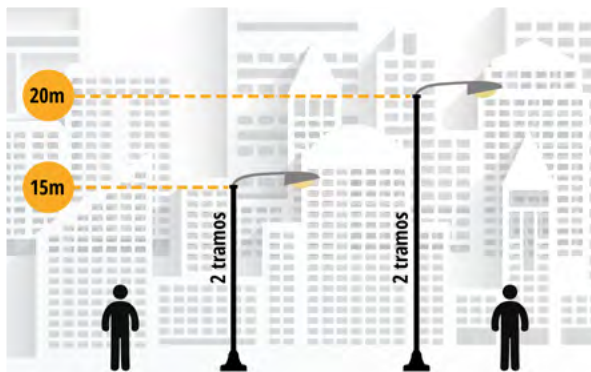

CÁMARA 4/10

Características geométricas · Caracteristiques geometriques · Geometric characteristis

Ref.

	mm	mm	mm	mm	mm	mm	mm	f x g (mm <sup>2</sup> ) (*)	mm	mm	MxL	
<b>CCTV-4/10 - 4 - 110</b>	4000	110	158	170	110	3330	70 x 74	215	20 x 600			
<b>CCTV-4/10 - 6 - 110</b>	6000	110	182	170	110	5330	59 x 74	285	22 x 700			
<b>CCTV-4/10 - 8 - 110</b>	8000	110	206	170	110	7330	59 x 74	285	22 x 700			
<b>CCTV-4/10 - 9 - 110</b>	9000	110	218	170	110	8330	59 x 74	285	22 x 700			
<b>CCTV-4/10 - 10 - 110</b>	10000	110	230	170	110	9330	59 x 74	285	22 x 700			

\* Las medidas pueden variar según países.  
 Les mesures peuvent varier selon pays.  
 Measurements may vary according to countries.

CÁMARA 15/20

Características geométricas · Caracteristiques geometriques · Geometric characteristics

\* Las medidas pueden variar según países.  
 Les mesures peuvent varier selon pays.  
 Measurements may vary according to countries.

Ref.

Ref.	mm	mm	mm	mm	mm	mm	f x g (mm <sup>2</sup> )	(*) mm	MxL
<b>CCTV-15/20 - 15 - 110</b>	15000	110	290	170	110	14330	65 x 74	350	27 x 1000
<b>CCTV-15/20 - 16 - 110</b>	16000	110	302	170	110	15330	65 x 74	350	27 x 1000
<b>CCTV-15/20 - 18 - 110</b>	18000	110	326	170	110	17330	65 x 74	350	27 x 1000
<b>CCTV-15/20 - 20 - 110</b>	20000	110	350	170	110	19330	65 x 74	550	27 x 1000