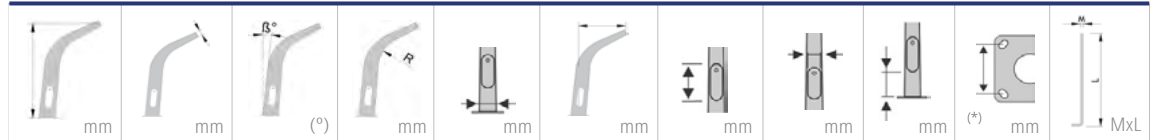

**APM-iGR**

Características geométricas · Caracteristiques geometriques · Geometric characteristics

\* Las medidas pueden variar según países.  
 Les mesures peuvent varier selon pays.  
 Measurements may vary according to countries.

Ref.

APM-iGR - 7 - 60 - 60	7000	60	5	4000	175	5312	300	85	500	285	16 x 500
APM-iGR - 7 - 60 - 60	7000	60	5	4000	182	6248	300	85	500	285	18 x 500
APM-iGR - 8 - 60 - 60	8000	60	5	4000	187	5312	300	85	500	285	18 x 500
APM-iGR - 8 - 60 - 60	8000	60	5	4000	194	6248	300	85	500	285	22 x 600
APM-iGR - 7 - 76 - 76	7000	76	5	4000	191	5312	300	85	500	285	22 x 600
APM-iGR - 7 - 76 - 76	7000	76	5	4000	198	6248	300	85	500	285	22 x 700
APM-iGR - 8 - 76 - 76	8000	76	5	4000	203	5312	300	85	500	285	24 x 800
APM-iGR - 8 - 76 - 76	8000	76	5	4000	210	6248	300	85	500	285	24 x 800